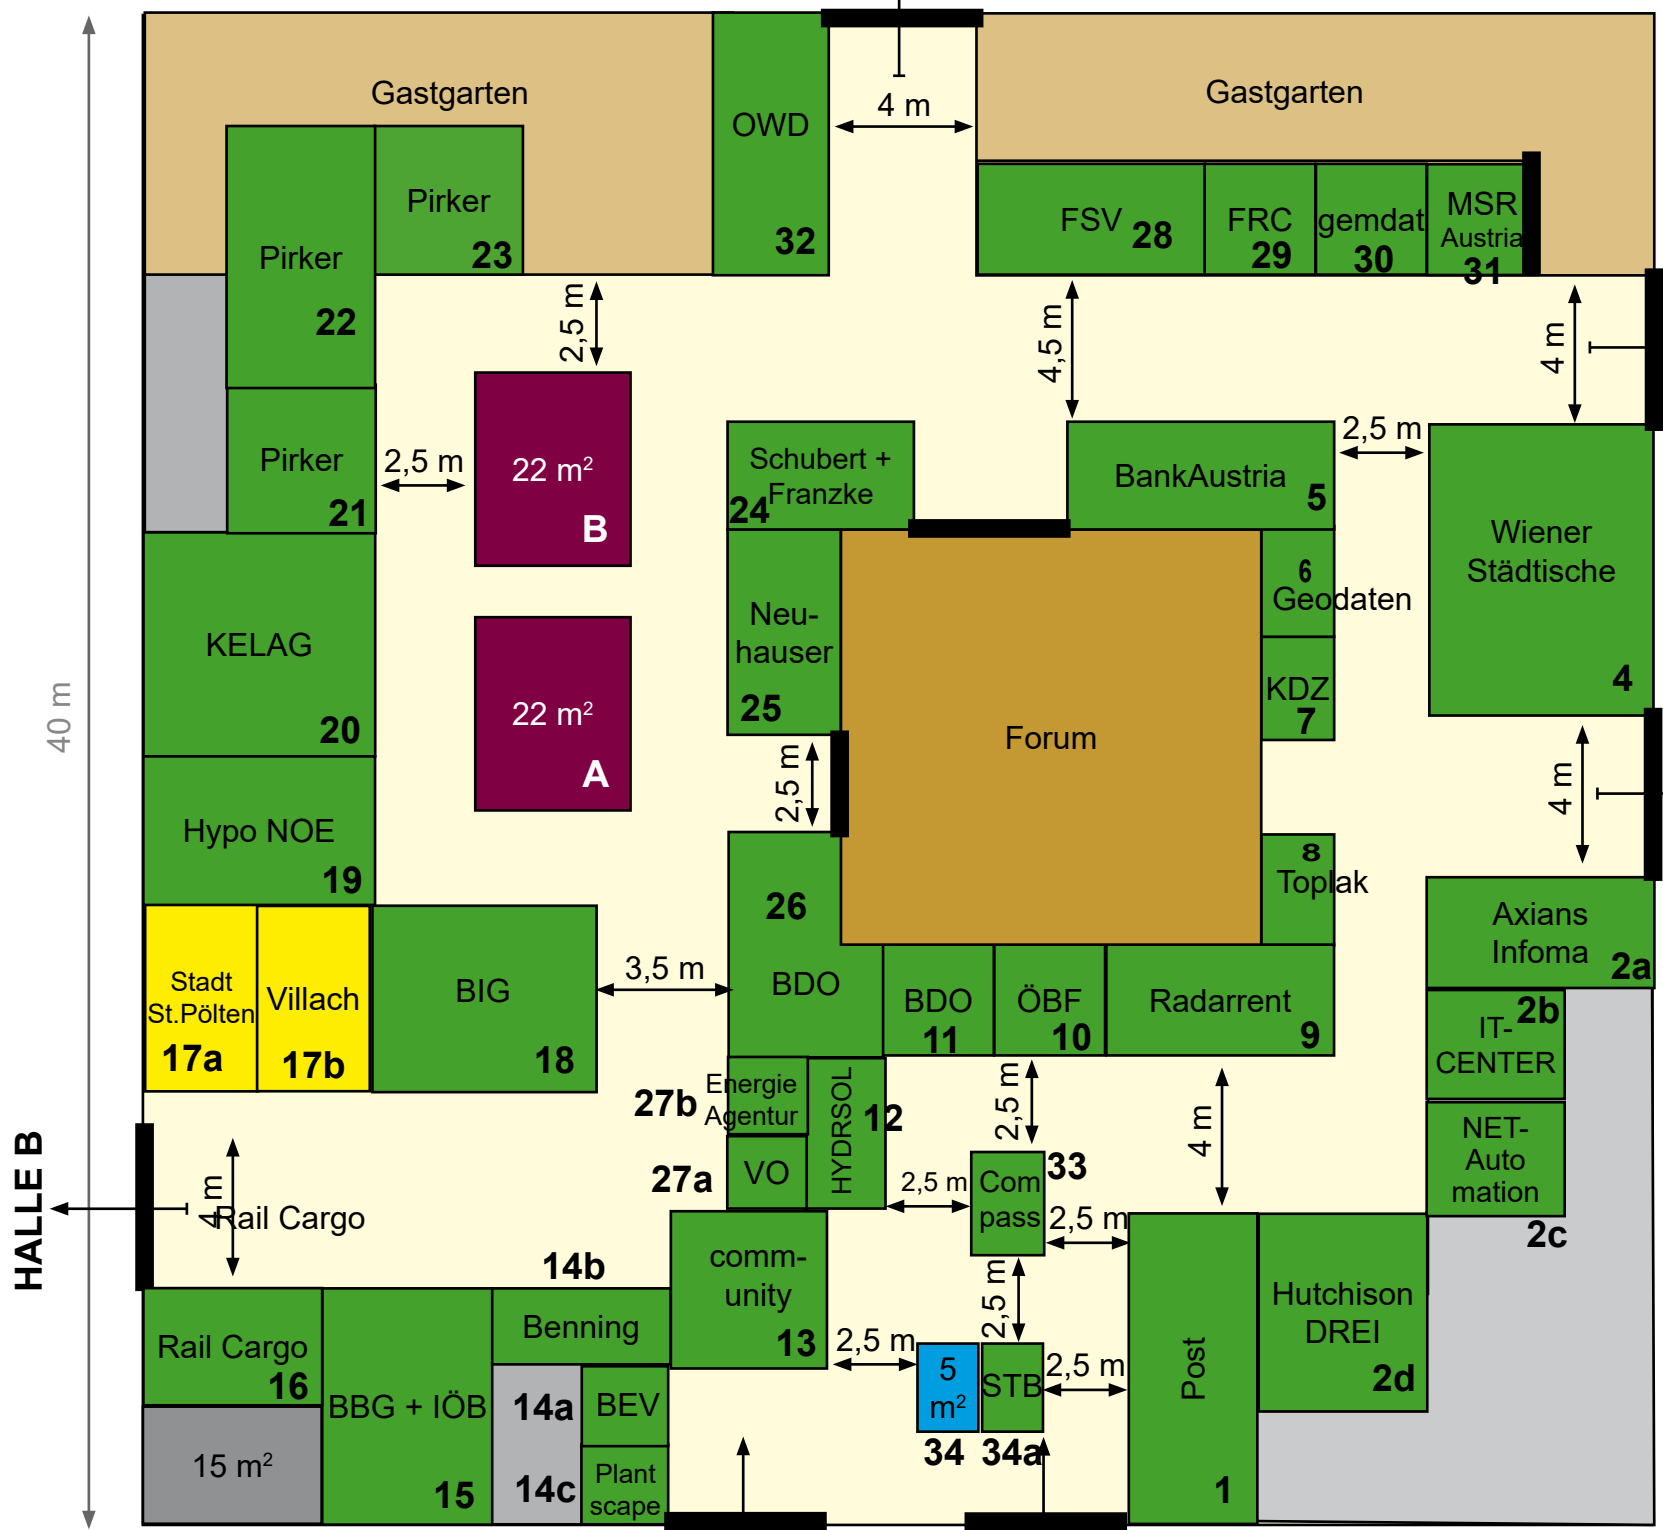

AUSGANG TERRASSE

40 m

M = 1 : 2000
Fläche: 1.600 m²

- buchbare Standfläche
- Lounge
- gebuchte Standfläche

EINGANG **EINGANG**

HALLE C

HALLE B