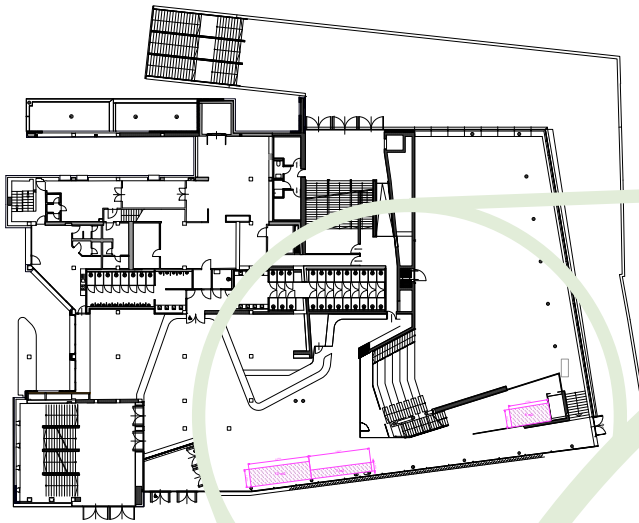

Ausstellungsflächen Erdgeschoß

max. Bauhöhe: 2,50 m

Eisenstadt.
Die kleinste
Großstadt der Welt.

E1 Stadt Eisenstadt

E2 Winkhaus

E3 **9 m²**
4,48 m x 2,01 m

Ausstellungsflächen Untergeschoß

max. Bauhöhe: 4,00 m

**Mittagessen am
21. + 22.5.2025,
sowie Bierempfang am
21.5.2025 finden im
UNTERGESCHOSS
statt!**

Ausstellungsflächen Obergeschoß

max. Bauhöhe: 2,50 m

Eisenstadt.
Die kleinste
Großstadt der Welt.

- | | |
|--|---|
| 01 PSC | 015 MSR |
| 02 Forschungsgesellschaft
Straße Schiene Verkehr | 016 Youunion |
| 03 Bank Austria | 017 Kommunalvertrieb Pirker |
| 04 KDZ | 018 Wiener Städtische |
| 05 Post | 019 Radarrent |
| 06 KM CONCEPT | 020 Blachere |
| 07 19 m² 9,74 m x 2 m | 021 26 m² 10,33 m x 2,70 m |
| 08 Stadt Leoben | 022 23 m² 6,58 m x 3,14 m |
| 09 Stadt Leoben | 023 10 m² 4,5 m x 2,30 m |
| 10 Würth | 024 10 m² 4,5 m x 2,30 m |
| 11 JobRad | 025 Edenred Austria |
| 12 Goldbeck | 026 Neue Eisenstädter |
| 13 Skidata | 027 ANKÖ |