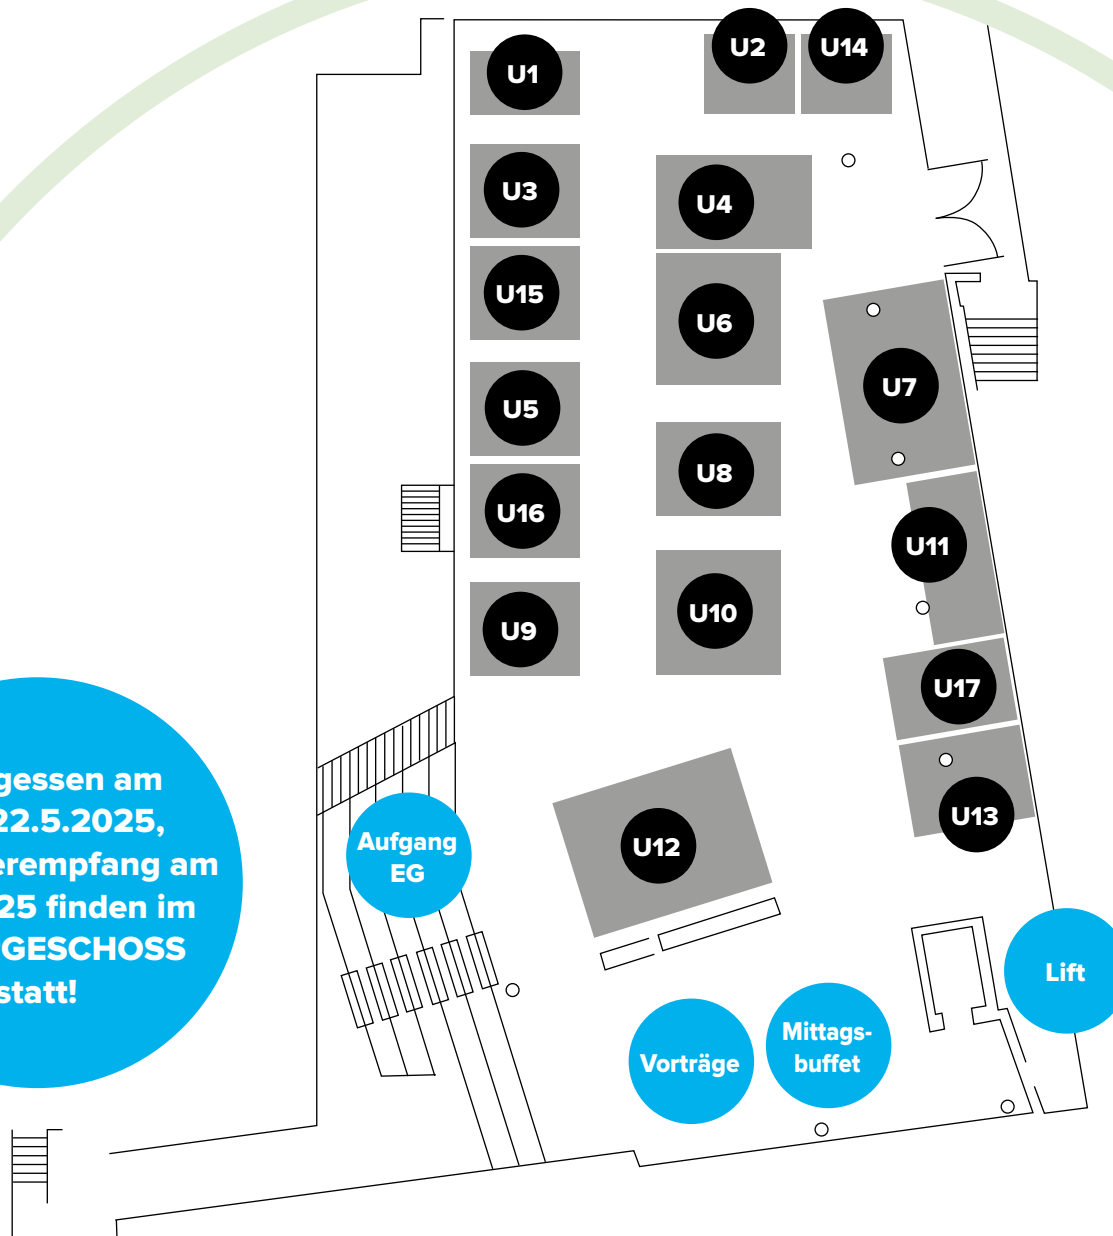

Ausstellungsflächen Erdgeschoß

max. Bauhöhe: 2,50 m

Eisenstadt.
Die kleinste
Großstadt der Welt.

E1 Stadt Eisenstadt

E2 Winkhaus

E3 **9 m²**
4,48 m x 2,01 m

Ausstellungsflächen Untergeschoß

max. Bauhöhe: 4,00 m

Eisenstadt.
Die kleinste
Großstadt der Welt.

- | | |
|---|----------------------|
| U1 Kelag | U14 Tridonic |
| U2 Klimafonds | U15 Kelag |
| U3 Kelag | U16 Lightwell |
| U4 BIG | U17 Magenta |
| U5 Schloss & Riegel
Mechatronik | |
| U6 BIG | |
| U7 Hypo Niederösterreich | |
| U8 Neuhauser Verkehrstechnik | |
| U9 Schubert & Franzke | |
| U10 Comm-Unity | |
| U11 citiesapps S&R | |
| U12 Saubermacher | |
| U13 BBG | |

**Mittagessen am
21. + 22.5.2025,
sowie Bierempfang am
21.5.2025 finden im
UNTERGESCHOSS
statt!**

Ausstellungsflächen Obergeschoß

max. Bauhöhe: 2,50 m

Eisenstadt.
Die kleinste
Großstadt der Welt.

- | | |
|--|---|
| 01 PSC | 015 MSR |
| 02 Forschungsgesellschaft
Straße Schiene Verkehr | 016 Youunion |
| 03 Bank Austria | 017 Kommunalvertrieb Pirker |
| 04 KDZ | 018 Wiener Städtische |
| 05 Post | 019 Radarrent |
| 06 KM CONCEPT | 020 Blachere |
| 07 19 m² 9,74 m x 2 m | 021 26 m² 10,33 m x 2,70 m |
| 08 Stadt Leoben | 022 23 m² 6,58 m x 3,14 m |
| 09 Stadt Leoben | 023 10 m² 4,5 m x 2,30 m |
| 10 Würth | 024 10 m² 4,5 m x 2,30 m |
| 11 JobRad | 025 Edenred Austria |
| 12 Goldbeck | 026 Neue Eisenstädter |
| 13 Skidata | 027 ANKÖ |