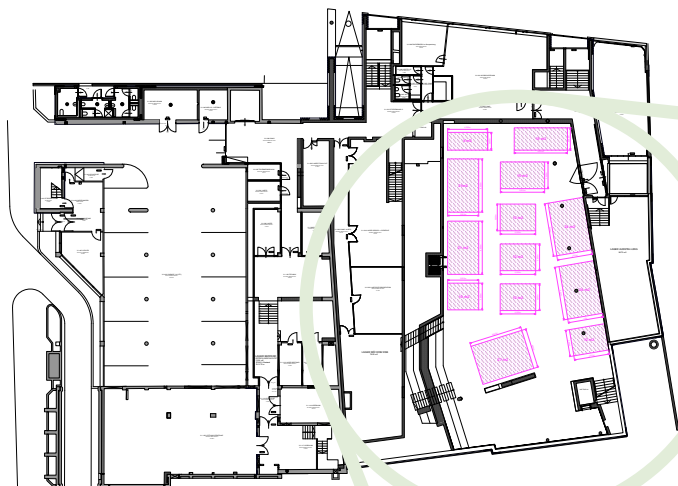

Ausstellungsflächen Untergeschoß

max. Bauhöhe: 4,00 m

Eisenstadt.
Die kleinste
Großstadt der Welt.