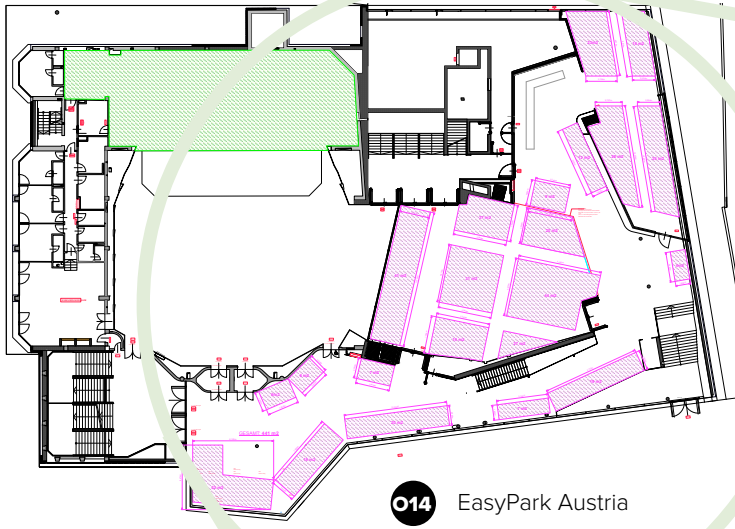

Ausstellungsflächen Erdgeschoß

max. Bauhöhe: 2,50 m

Eisenstadt.
Die kleinste
Großstadt der Welt.

E1 Stadt Eisenstadt

E2 Winkhaus

E3 **9 m²**
4,48 m x 2,01 m

Ausstellungsflächen Untergeschoß

max. Bauhöhe: 4,00 m

**Mittagessen am
21. + 22.5.2025,
sowie Bierempfang am
21.5.2025 finden im
UNTERGESCHOSS
statt!**

Ausstellungsflächen Obergeschoß

max. Bauhöhe: 2,50 m

Eisenstadt.
Die kleinste
Großstadt der Welt.

- | | |
|--|---|
| 01 PSC | 015 MSR |
| 02 Forschungsgesellschaft
Straße Schiene Verkehr | 016 Youunion |
| 03 Bank Austria | 017 Kommunalvertrieb Pirker |
| 04 KDZ | 018 Wiener Städtische |
| 05 Post | 019 Radarrent |
| 06 KM CONCEPT | 020 Blachere |
| 07 19 m² 9,74 m x 2 m | 021 26 m² 10,33 m x 2,70 m |
| 08 Stadt Leoben | 022 23 m² 6,58 m x 3,14 m |
| 09 Stadt Leoben | 023 10 m² 4,5 m x 2,30 m |
| 10 Würth | 024 10 m² 4,5 m x 2,30 m |
| 11 JobRad | 025 Edenred Austria |
| 12 Goldbeck | 026 Neue Eisenstädter |
| 13 Skidata | 027 ANKÖ |