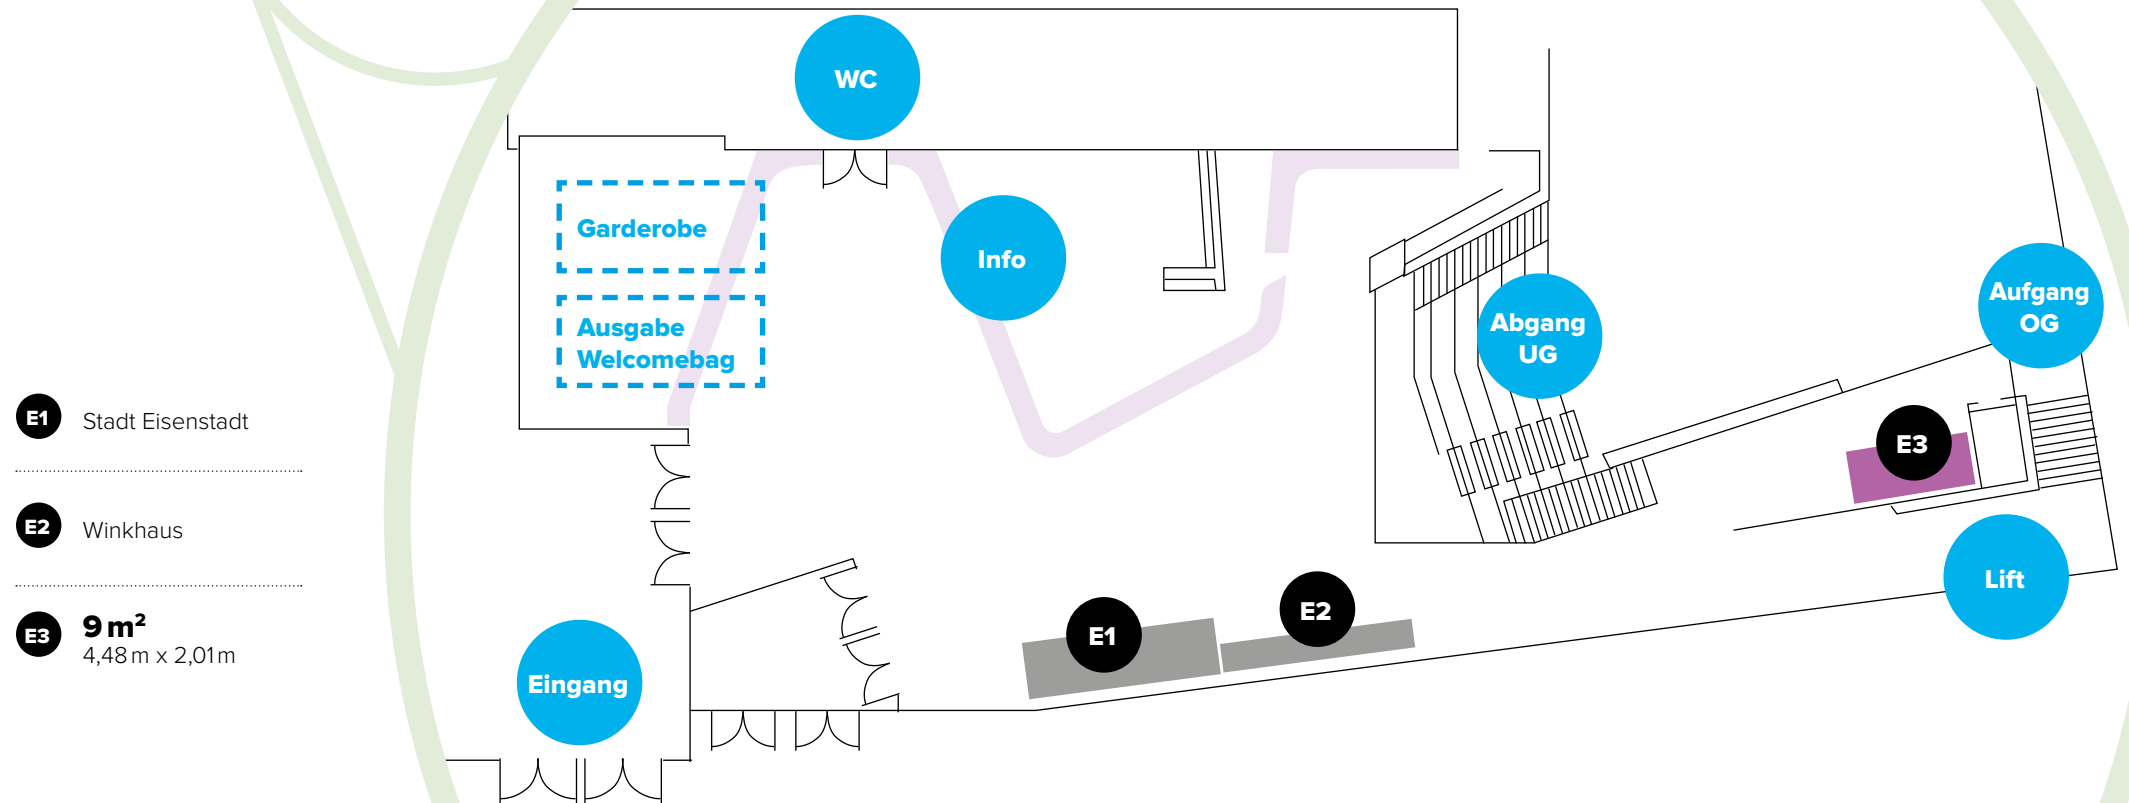

Ausstellungsflächen Erdgeschoß

max. Bauhöhe: 2,50 m

Eisenstadt.
Die kleinste
Großstadt der Welt.

E1 Stadt Eisenstadt

E2 Winkhaus

E3 **9 m²**
4,48 m x 2,01 m

Ausstellungsflächen Untergeschoß

max. Bauhöhe: 4,00 m

Eisenstadt.
Die kleinste
Großstadt der Welt.

- | | |
|---|----------------------|
| U1 Kelag | U14 Tridonic |
| U2 Klimafonds | U15 Kelag |
| U3 Kelag | U16 Lightwell |
| U4 BIG | U17 Magenta |
| U5 Schloss & Riegel
Mechatronik | |
| U6 BIG | |
| U7 Hypo Niederösterreich | |
| U8 Neuhauser Verkehrstechnik | |
| U9 Schubert & Franzke | |
| U10 Comm-Unity | |
| U11 citiesapps S&R | |
| U12 Saubermacher | |
| U13 BBG | |

**Mittagessen am
21. + 22.5.2025,
sowie Bierempfang am
21.5.2025 finden im
UNTERGESCHOSS
statt!**

Ausstellungsflächen Obergeschoß

max. Bauhöhe: 2,50 m

Eisenstadt.
Die kleinste
Großstadt der Welt.

- | | |
|--|---|
| 01 PSC | 015 MSR |
| 02 Forschungsgesellschaft
Straße Schiene Verkehr | 016 Youunion |
| 03 Bank Austria | 017 Kommunalvertrieb Pirker |
| 04 KDZ | 018 Wiener Städtische |
| 05 Post | 019 Radarrent |
| 06 KM CONCEPT | 020 Blachere |
| 07 19 m² 9,74 m x 2 m | 021 26 m² 10,33 m x 2,70 m |
| 08 Stadt Leoben | 022 23 m² 6,58 m x 3,14 m |
| 09 Stadt Leoben | 023 10 m² 4,5 m x 2,30 m |
| 10 Würth | 024 10 m² 4,5 m x 2,30 m |
| 11 JobRad | 025 Edenred Austria |
| 12 Goldbeck | 026 Neue Eisenstädter |
| 13 Skidata | 027 ANKÖ |